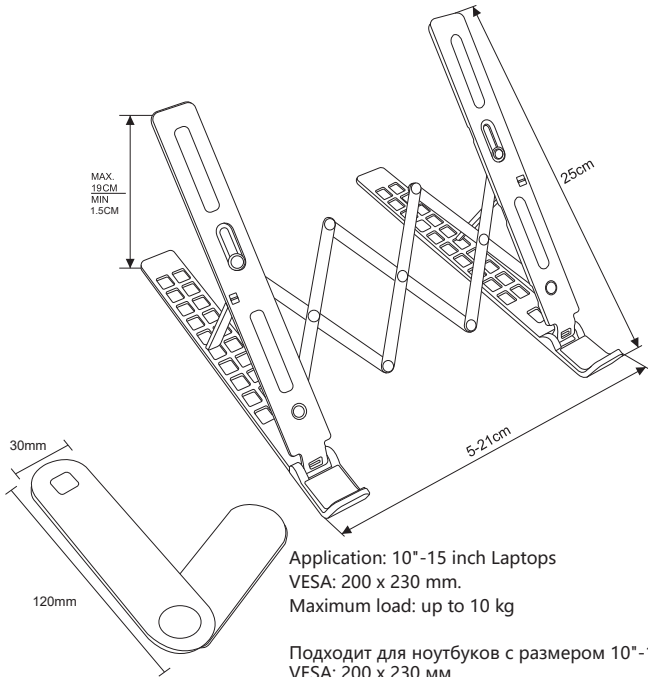

Подробности здесь

POLARLAND

MOBILE PHONE HOLDER
LAPTOP STAND
MODELO: LHMH19

Подставка для ноутбука
и телефона
Модель: LHMH19

Application: 10"-15 inch Laptops
VESA: 200 x 230 mm.
Maximum load: up to 10 kg

Подходит для ноутбуков с размером 10"-15"
VESA: 200 x 230 мм
Максимальная нагрузка: до 10 кг

Multi-angle regulation

Многоуровневая регулировка высоты

One second open for quick resolution efficiency
Моментальная установка и регулировка