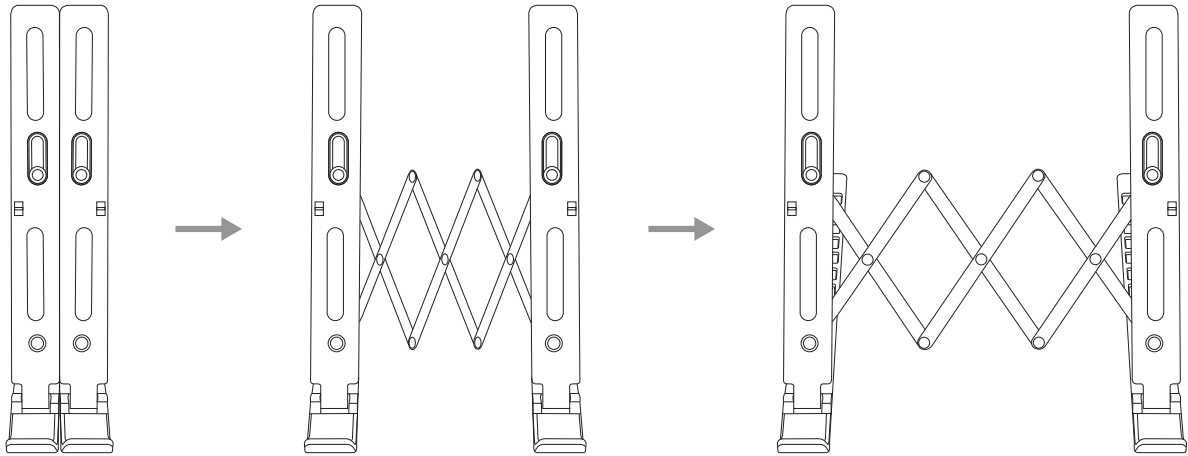

Подробности здесь

POLARLAND

MOBILE PHONE HOLDER
LAPTOP STAND
MODELO: LHMH19

Подставка для ноутбука
и телефона
Модель: LHMH19

Application: 10"-15 inch Laptops
VESA: 200 x 230 mm.
Maximum load: up to 10 kg

Подходит для ноутбуков с размером 10"-15"
VESA: 200 x 230 мм
Максимальная нагрузка: до 10 кг

Multi-angle regulation

Многоуровневая регулировка высоты

One second open for quick resolution efficiency
Моментальная установка и регулировка