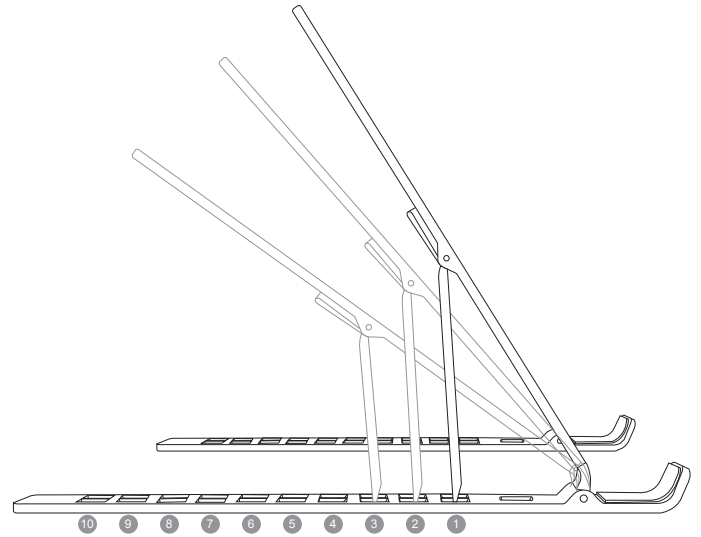

Подробности здесь

POLARLAND

MOBILE PHONE HOLDER
LAPTOP STAND
MODELO: LHMH19

Подставка для ноутбука
и телефона
Модель: LHMH19

Application: 10"-15 inch Laptops
VESA: 200 x 230 mm.
Maximum load: up to 10 kg

Подходит для ноутбуков с размером 10"-15"
VESA: 200 x 230 мм
Максимальная нагрузка: до 10 кг

Multi-angle regulation

Многоуровневая регулировка высоты

One second open for quick resolution efficiency
Моментальная установка и регулировка