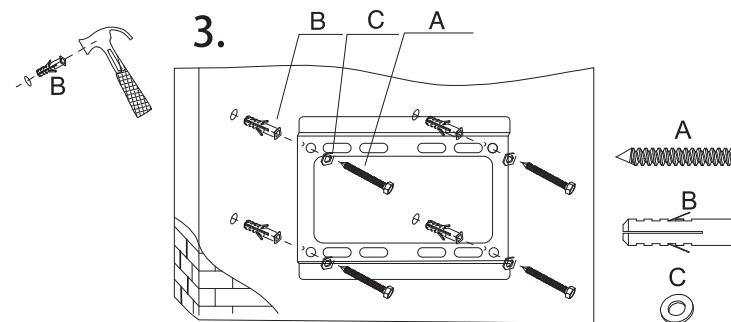

Подробности здесь

Fixed TV Wall Mount

Фиксированный настенный кронштейн для телевизора

PF43

DISTANCIA 24mm

SOPORTA HASTA 30kg

PARALEL DE 14-43"

VESA 50 x 50, 75 x 75,
100 x 100, 200 x 100,
200 x 200

- | | | | | |
|--|--|---|---|--|
| A x 4PCS
ST6x50mm
 | B x 4PCS
Ø10xØ6x50mm
 | C x 4PCS
Ø16xØ6.0x1.0mm
Metal gasket
 | D x 4PCS
Ø17xØ8.0x1.0mm
Metal gasket
 | E x 4PCS
Ø16x8.0x5mm
Plastic gasket
 |
| F x 4PCS
M4x20mm
 | G x 4PCS
M5x20mm
 | H x 4PCS
M6x20mm
 | I x 2 PCS
M5x35mm
 | |