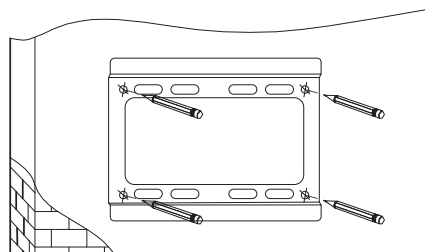

Подробности здесь

Fixed TV Wall Mount

Фиксированный настенный кронштейн для телевизора

PF43

DISTANCIA 24mm

SOPORTA HASTA 30kg

PARALEL DE 14-43"

VESA 50 x 50, 75 x 75,
100 x 100, 200 x 100,
200 x 200

- | | | | | |
|--|--|---|---|--|
| A x 4PCS
ST6x50mm
 | B x 4PCS
Ø10xØ6x50mm
 | C x 4PCS
Ø16xØ6.0x1.0mm
Metal gasket
 | D x 4PCS
Ø17xØ8.0x1.0mm
Metal gasket
 | E x 4PCS
Ø16x8.0x5mm
Plastic gasket
 |
| F x 4PCS
M4x20mm
 | G x 4PCS
M5x20mm
 | H x 4PCS
M6x20mm
 | I x 2 PCS
M5x35mm
 | |