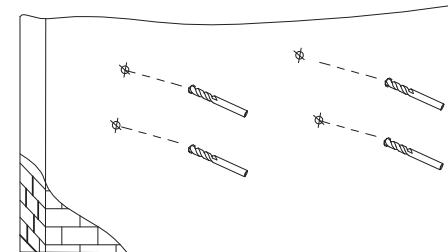

Подробности здесь

Fixed TV Wall Mount

Фиксированный настенный кронштейн для телевизора

PF43

DISTANCIA 24mm

SOPORTA HASTA 30kg

PARALEL DE 14-43"

VESA 50 x 50, 75 x 75,
100 x 100, 200 x 100,
200 x 200

- | | | | | |
|--|--|---|---|--|
| A x 4PCS
ST6x50mm
 | B x 4PCS
Ø10xØ6x50mm
 | C x 4PCS
Ø16xØ6.0x1.0mm
Metal gasket
 | D x 4PCS
Ø17xØ8.0x1.0mm
Metal gasket
 | E x 4PCS
Ø16x8.0x5mm
Plastic gasket
 |
| F x 4PCS
M4x20mm
 | G x 4PCS
M5x20mm
 | H x 4PCS
M6x20mm
 | I x 2 PCS
M5x35mm
 | |