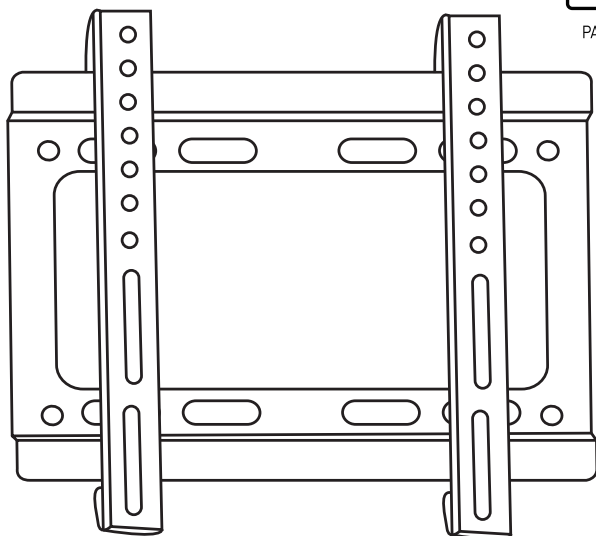

Подробности здесь

Fixed TV Wall Mount

Фиксированный настенный кронштейн для телевизора

PF43

DISTANCIA 24mm

SOPORTA HASTA 30kg

PARALEL DE 14-43"

VESA 50 x 50, 75 x 75,
100 x 100, 200 x 100,
200 x 200

- | | | | | |
|--|--|---|---|--|
| A x 4PCS
ST6x50mm
 | B x 4PCS
Ø10xØ6x50mm
 | C x 4PCS
Ø16xØ6.0x1.0mm
Metal gasket
 | D x 4PCS
Ø17xØ8.0x1.0mm
Metal gasket
 | E x 4PCS
Ø16x8.0x5mm
Plastic gasket
 |
| F x 4PCS
M4x20mm
 | G x 4PCS
M5x20mm
 | H x 4PCS
M6x20mm
 | I x 2 PCS
M5x35mm
 | |