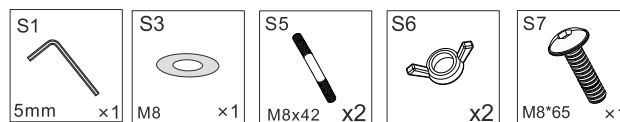

PSOFA-MP

Assembly Instruction Инструкция по сборке

• SCREW ACCESSORIES
• Список деталей для сборки

• PARTS ACCESSORIES
• Список частей

1

2

3

5

4

waist up Вверх
 lie Лежачее положение
 Air Кондиционер
 Massage Массаж
 RST Сброс
 waist down Вниз
 Sit Сидячее положение
 Heat Прогрев